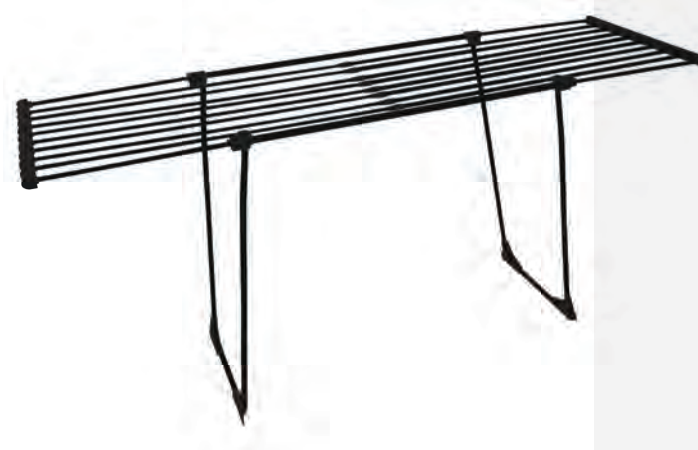

20 Meter Gesamtlänge

reicht für 1-2
Waschmaschinen

Schnelle Trocknung

durch extra dicke Stahlleinen

Ausziehbar

für maximalen Platz

Rollen unter den Füßen

für maximalen Komfort

[GB] Laundry Aier
[DE] Wäscheständer
[IT] Stendibiancheria
[FR] Séchoir à linge
[ES] Tendadero
[GR] Απλώστρα

[PT] Estendal
[PL] Suszarka na pranie
[NL] Droogrek
[SI] Stojalo za sušenje perila
[CZ] Sušák na prádlo
[DK] Tørrestativ

[SK] Sušiak na prádlo
[RO] Uscător de rufe
[HR] Stalac za sušenje rublja
[HU] Ruhaszárító állvány
[BG] Сушилка за пране
[UA] Сушарка для білизни

[SE] Torkställning
[NO] Tørkestativ
[FI] Pyykinkuvausteline
[AL] Varëse rrobash
[RS] Stalac za sušenje veša