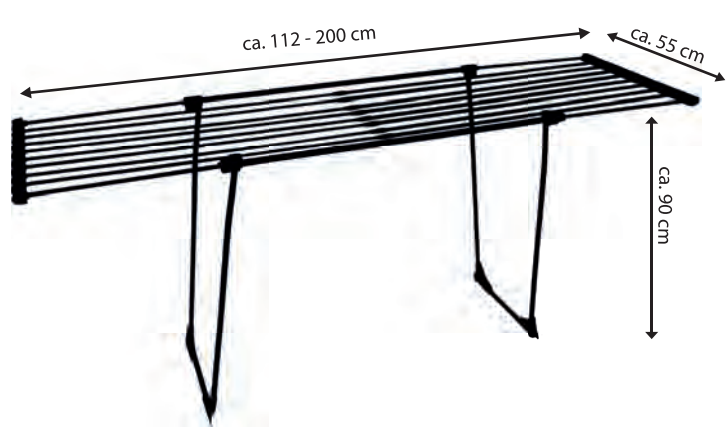

20 Meter Gesamtlänge

reicht für 1-2
Waschmaschinen

Schnelle Trocknung

durch extra dicke Stahlleinen

Ausziehbar

für maximalen Platz

Rollen unter den Füßen

für maximalen Komfort